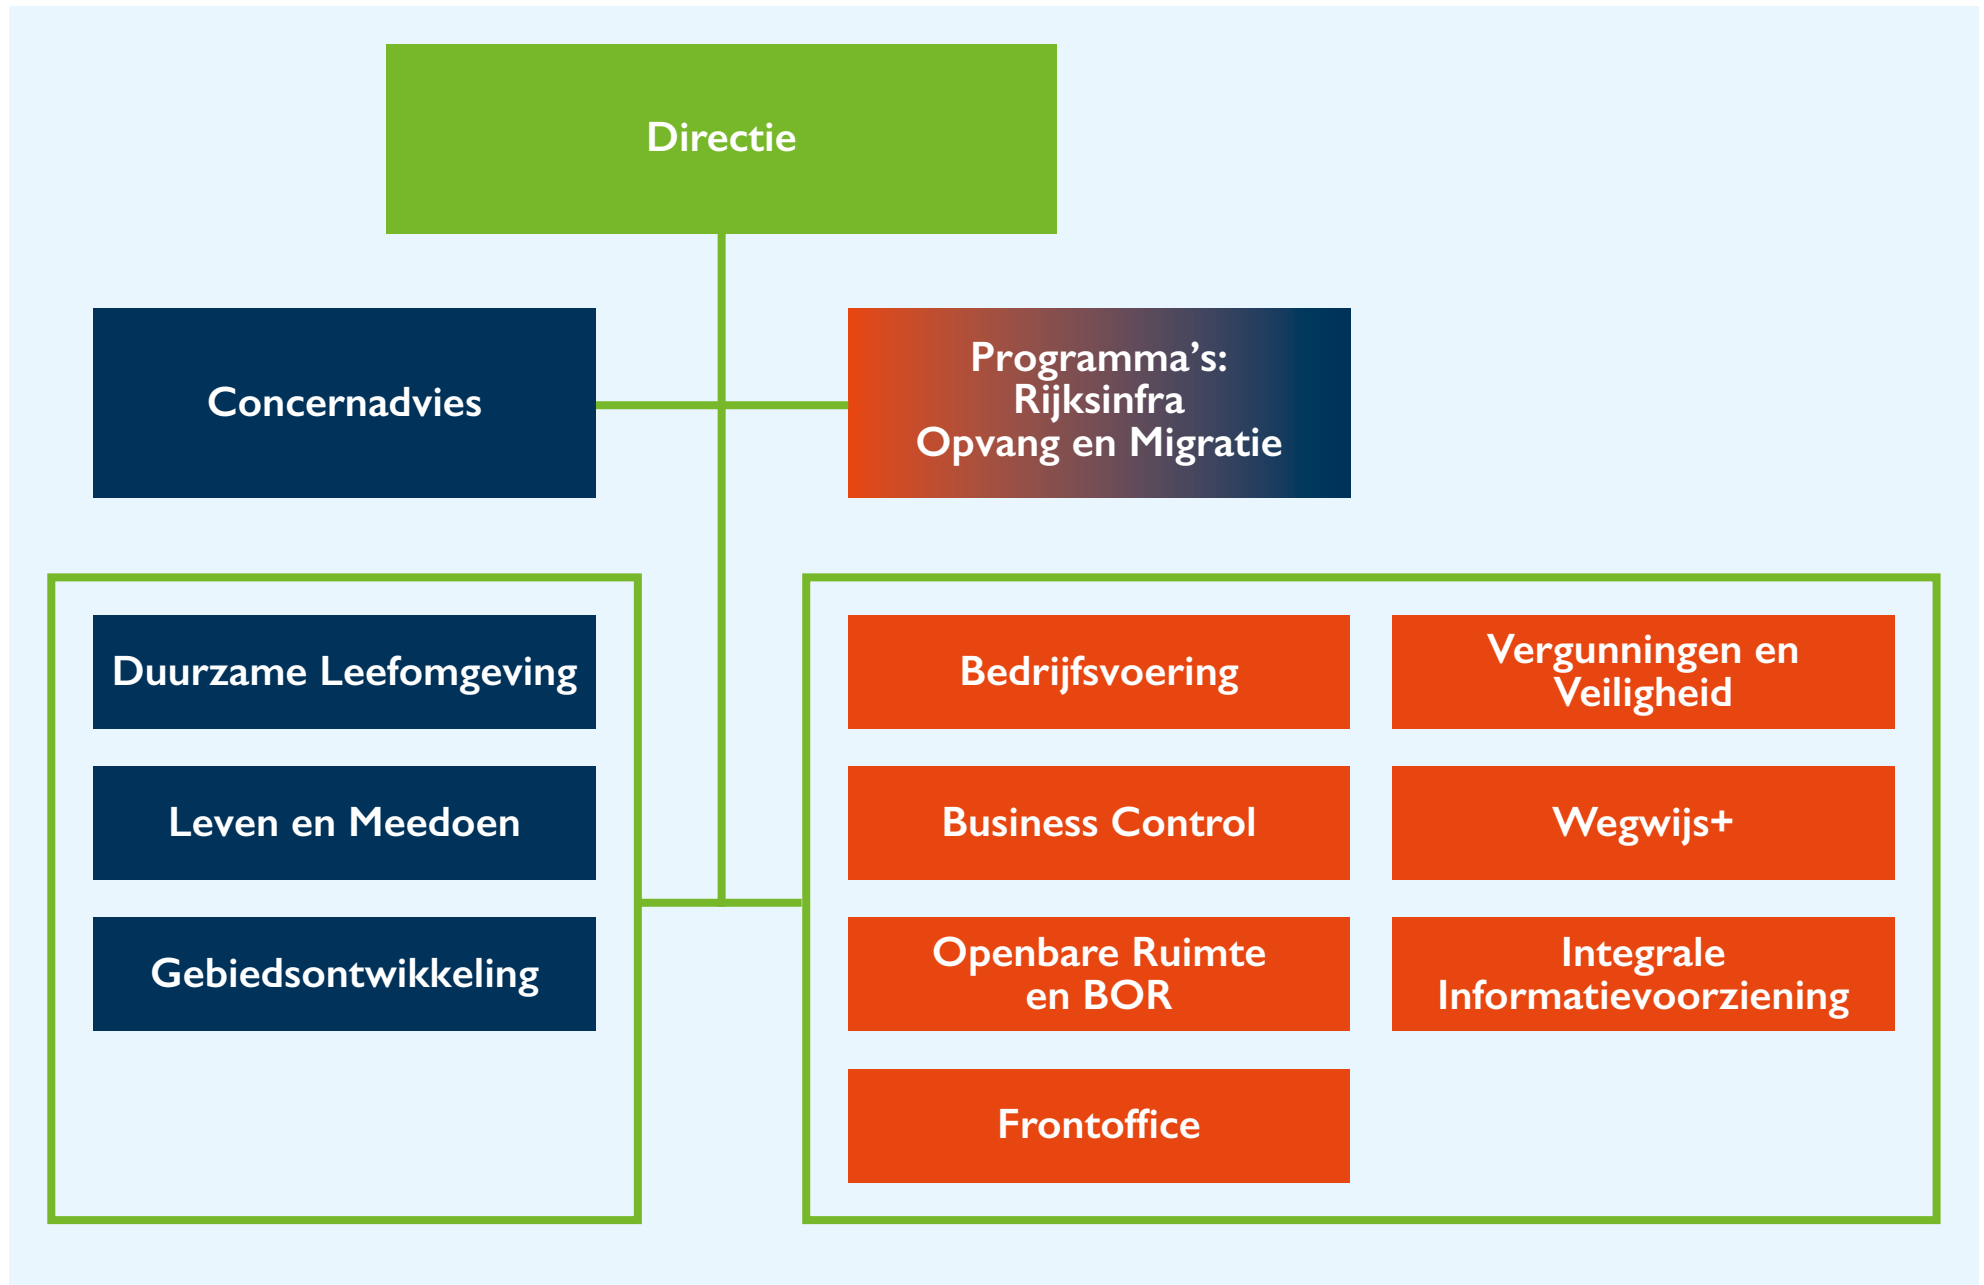

Organogram gemeente Vught

Organogram gemeente Vught

De directie bestaat uit gemeentesecretaris/algemeen directeur en directeur Bedrijfsvoering en Dienstverlening

De gemeentesecretaris/algemeen directeur is aandachtsdirecteur voor de blauwe velden

De directeur Bedrijfsvoering en Dienstverlening is aandachtsdirecteur voor de oranje velden

De programma's Rijksinfra en Opvang en Migratie worden inhoudelijk aangestuurd door de gemeentesecretaris/algemeen directeur en door de directeur Bedrijfsvoering en Dienstverlening op gebied van personeel en financiën